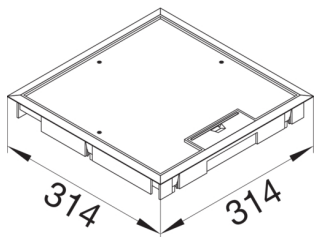

KDQ08127011

ΕΝΔΟΔΑΠΕΔΙΟ ΚΟΥΤΙ 16ΣΤ ΒΑΘΟΣ ΚΑΛΥΜΜΑΤΟΣ 12mm 294x294mm ΓΚΡΙ

Technische Merkmale

Ρύθμιση

Μονάδα τετράγωνο

Υλικά, φινίρισμα, χρώματα

Χρώμα γκρι σιδήρου
Χρώμα RAL RAL 7011 - Iron grey
Υλικό πολυαμίδιο (PA)
Ομάδα υλικών Πλαστικό

Διαστάσεις

Ελάχιστο βάθος εγκατάστασης 60 mm
Εξωτερικό μήκος 314 mm
Εσωτερικό μήκος 294 mm
Εσωτερικό πλάτος 294 mm
Βάθος καλύμματος 12 mm
Εξωτερική διάσταση πλάτους 314 mm

Εγκατάσταση, τοποθέτηση

Κατάλληλο για εξωτερική χρήση όχι