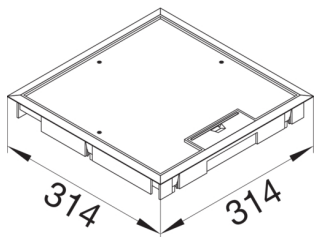

KDQ08129005

ΕΝΔΟΔΑΠΕΔΙΟ ΚΟΥΤΙ 16ΣΤ ΒΑΘΟΣ ΚΑΛΥΜΜΑΤΟΣ 12mm 294x294mm ΜΑΥΡΟ

Technische Merkmale

Ρύθμιση

Μονάδα	τετράγωνο
--------	-----------

Υλικά, φινίρισμα, χρώματα

Χρώμα	μαύρο
Χρώμα RAL	RAL 9005 - Jet black
Υλικό	πολυαμίδιο (PA)
Ομάδα υλικών	Πλαστικό

Διαστάσεις

Ελάχιστο βάθος εγκατάστασης	60 mm
Εξωτερικό μήκος	314 mm
Εσωτερικό μήκος	294 mm
Εσωτερικό πλάτος	294 mm
Βάθος καλύμματος	12 mm
Εξωτερική διάσταση πλάτους	314 mm

Εγκατάσταση, τοποθέτηση

Κατάλληλο για εξωτερική χρήση	όχι
-------------------------------	-----