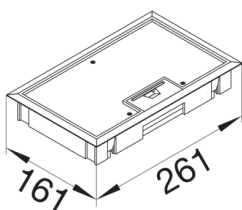

## ΕΝΔΟΔΑΠΕΔΙΟ ΚΟΥΤΙ 8ΣΤ ΒΑΘΟΣ ΚΑΛΥΜΜΑΤΟΣ 5mm 147x247mm ΜΑΥΡΟ

#### Διαστάσεις

Ελάχιστο βάθος εγκατάστασης 51 mm

Εξωτερικό μήκος 161 mm

Εσωτερικό μήκος 147 mm

Εσωτερικό πλάτος 247 mm

Βάθος καλύμματος 5 mm

Εξωτερική διάσταση πλάτους 261 mm