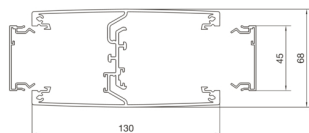

## ΤΕΧΑΛΙΤ ΚΟΛΩΝΑ ΑΛΟΥΜΙΝΙΟΥ 700mm ΔΙΠΛΗΣ ΟΨΗΣ

Technische Merkmale

### Ρύθμιση

Μονάδα δύο πλευρών

### Διαστάσεις

Βάθος 130 mm

Ύψος εγκατάστασης 650 mm

Σχήμα πόλου Ορθογώνιο

Πλάτος 68 mm

### Καλώδιο

Εσωτερική/ ωφέλιμη διατομή 3600 mm<sup>2</sup>