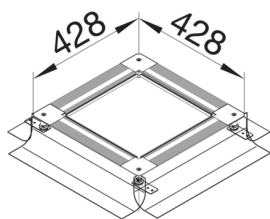

ΕΝΔΟΔΑΠΕΔΙΟ ΚΟΥΤΙ ΜΕΤΑΛΛΙΚΟ 428x428mm ΥΨΟΣ 50-80mm

Technische Merkmale

Συμβατότητα

Συμβατότητα πλάτους προφίλ	190 / 240 mm
----------------------------	--------------

Υλικά, φινιρίσμα, χρώματα

Χρώμα	επιψευδαργυρωμένο
Υλικό	Μικτά υλικά
Υλικό πλευρικού τοιχώματος	Πλαστικό
Ομάδα υλικών	μικτό υλικό

UDB2050080

Διαστάσεις

Ελάχιστο ύψος πατώματος	50 mm
Μήκος	428 mm
Ρύθμιση ύψους	50 / 80 mm
Ονομαστική διάσταση	240 mm

Πρότυπα

Εγκρίσεις	EN50085-2-2
Ευρωπαϊκή οδηγία RoHs	εθελοντική συμμόρφωση

Ασφάλεια

Ελεύθερο αλογόνου (halogen free)	ναι
----------------------------------	-----