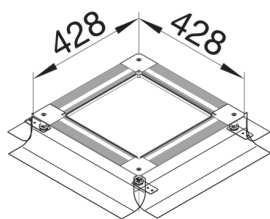

UDB2165215

ΕΝΔΟΔΑΠΕΔΙΟ ΚΟΥΤΙ ΜΕΤΑΛΛΙΚΟ 428x428mm ΥΨΟΣ 165-215mm

Technische Merkmale

Συμβατότητα

| | |
|----------------------------|--------------|
| Συμβατότητα πλάτους προφίλ | 190 / 240 mm |
|----------------------------|--------------|

Διαστάσεις

| | |
|-------------------------|--------------|
| Ελάχιστο ύψος πατώματος | 165 mm |
| Μήκος | 428 mm |
| Ρύθμιση ύψους | 165 / 215 mm |
| Ονομαστική διάσταση | 240 mm |

Πρότυπα

| | |
|-----------------------|-----------------------|
| Εγκρίσεις | EN50085-2-2 |
| Ευρωπαϊκή οδηγία RoHs | εθελοντική συμμόρφωση |