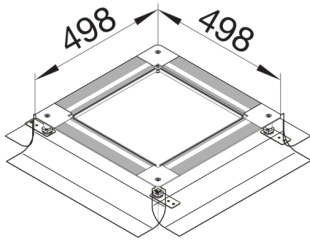

## ΕΝΔΟΔΑΠΕΔΙΟ ΚΟΥΤΙ ΜΕΤΑΛΛΙΚΟ 498x498mm ΥΨΟΣ 120-170mm

#### Συμβατότητα

Συμβατότητα πλάτους προφίλ	190 / 340 mm
----------------------------	--------------

#### Διαστάσεις

Ελάχιστο ύψος πατώματος	120 mm
Μήκος	498 mm
Ρύθμιση ύψους	120 / 170 mm
Ονομαστική διάσταση	340 mm